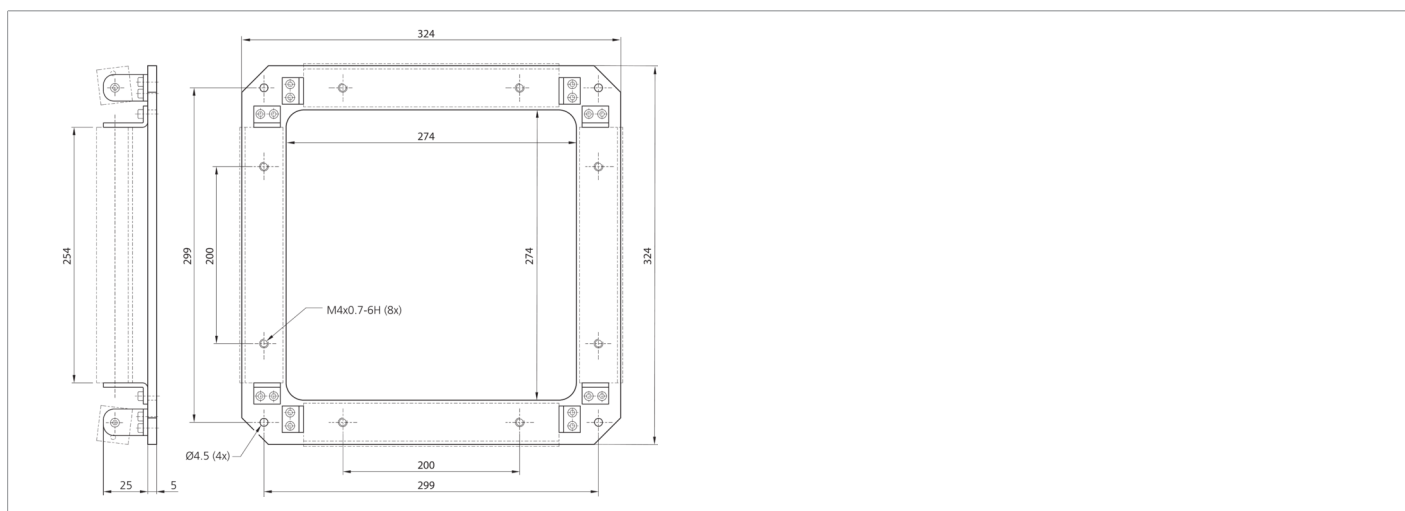

206770

BE 1-A240-Frameset

Cadre de fixation

- Réglage en continu
- Boîtier métallique robuste

Caractéristiques techniques (type)

Dimensions du boîtier

Matériau du boîtier

Convient pour

Contenu de la livraison

+20°C, 24 V DC

324 x 324 x 5 mm

Aluminium (Noir, Anodisé)

Barres d'éclairage BE 1-A240 ...

Plaque de montage, Huit équerres de fixation, matériel de fixation

Plus d'informations/d'accessoires