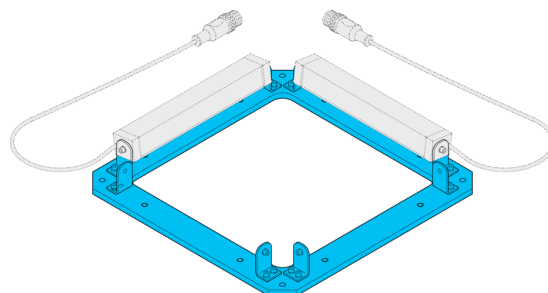

206770

BE 1-A240-Frameset

Cadre de fixation

- Réglage en continu
- Boîtier métallique robuste

Caractéristiques techniques (type)

Dimensions du boîtier

Matériau du boîtier

Convient pour

Contenu de la livraison

+20°C, 24 V DC

324 x 324 x 5 mm

Aluminium (Noir, Anodisé)

Barres d'éclairage BE 1-A240 ...

Plaque de montage, Huit équerres de fixation, matériel de fixation

Plus d'informations/d'accessoires