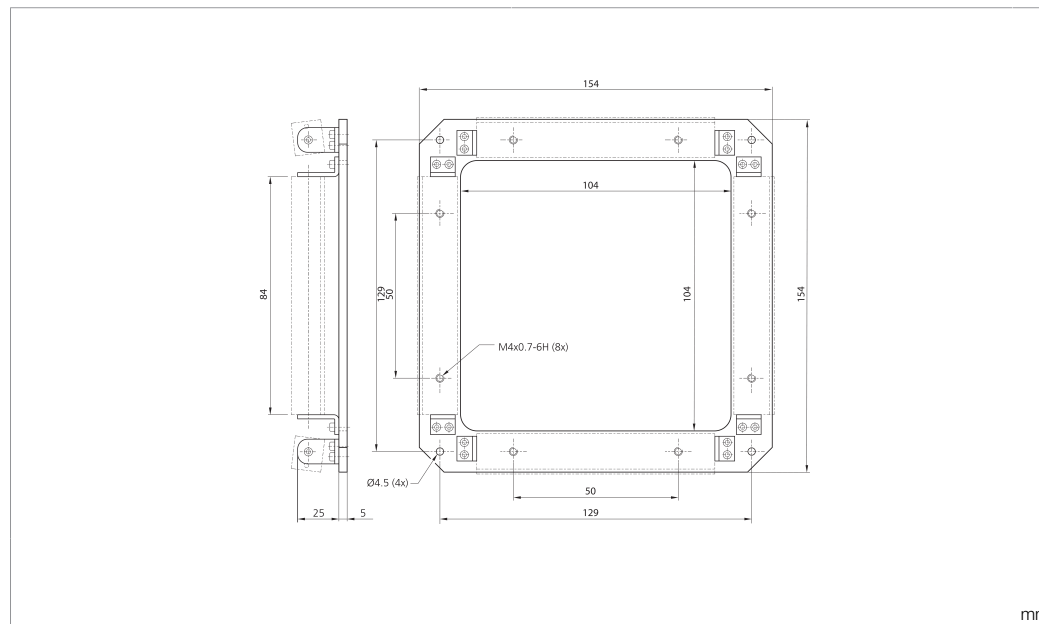

206769

Technische Daten	Technical data	Caractéristiques techniques	+20°C, 24 V DC
Geeignet für	To be used for	Convient pour	Auffichtbeleuchtungen BE 1-A65 ... / Barlights BE 1-A65 ... / Barres d'éclairage BE 1-A65 ...
Größe	Size	Dimensions	154 x 154 x 5 mm
Material	Material	Matériau	Aluminium, schwarz (eloxiert) / Aluminum, Black (Anodized) / Aluminium, Noir (Anodisé)
Lieferumfang	Scope of delivery	Contenu de la livraison	Montageplatte, acht Befestigungswinkel, Befestigungsmaterial / Mounting plate, Eight mounting brackets, fastening material / Plaque de montage, Huit équerres de fixation, matériel de fixation

材料

供货范围

+20°C, 24 V DC

条形光源 BE 1-A65 ...

154 x 154 x 5 mm

铝, 黑色 (阳极氧化)

装配板, 八种固定角铁, 固定材料

版本 21.09.18, 保留变更权