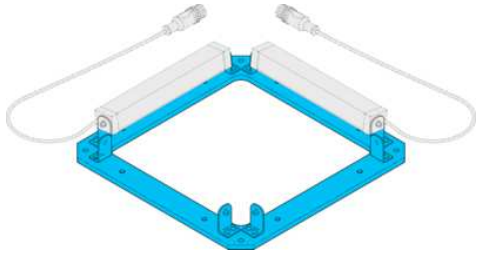

BE 1-A65-Frameset

固定框架

di-soric GmbH & Co. KG
Steinbeisstraße 6
DE-73660 Urbach
Germany
Tel: +49 (0) 7181/9879-0
info@di-soric.de · www.di-soric.com

206769