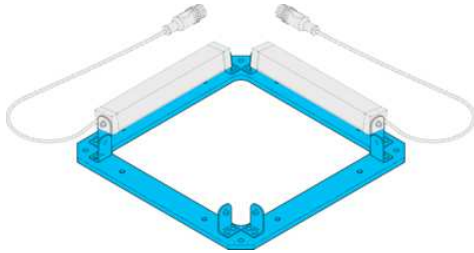

BE 1-A65-Frameset

Befestigungsrahmen
 Mounting frame
 Cadre de fixation

di-soric GmbH & Co. KG
 Steinbeisstraße 6
 DE-73660 Urbach
 Germany
 Tel: +49 (0) 7181/9879-0
 info@di-soric.de · www.di-soric.com

206769

Technische Daten	Technical data	Caractéristiques techniques	+20°C, 24 V DC
Geeignet für	To be used for	Convient pour	Auffichtbeleuchtungen BE 1-A65 ... / Barlights BE 1-A65 ... / Barres d'éclairage BE 1-A65 ...
Größe	Size	Dimensions	154 x 154 x 5 mm
Material	Material	Matériau	Aluminium, schwarz (eloxiert) / Aluminum, Black (Anodized) / Aluminium, Noir (Anodisé)
Lieferumfang	Scope of delivery	Contenu de la livraison	Montageplatte, acht Befestigungswinkel, Befestigungsmaterial / Mounting plate, Eight mounting brackets, fastening material / Plaque de montage, Huit équerres de fixation, matériel de fixation

材料

供货范围

+20°C, 24 V DC

条形光源 BE 1-A65 ...

154 x 154 x 5 mm

铝, 黑色 (阳极氧化)

装配板, 八种固定角铁, 固定材料

版本 21.09.18, 保留变更权