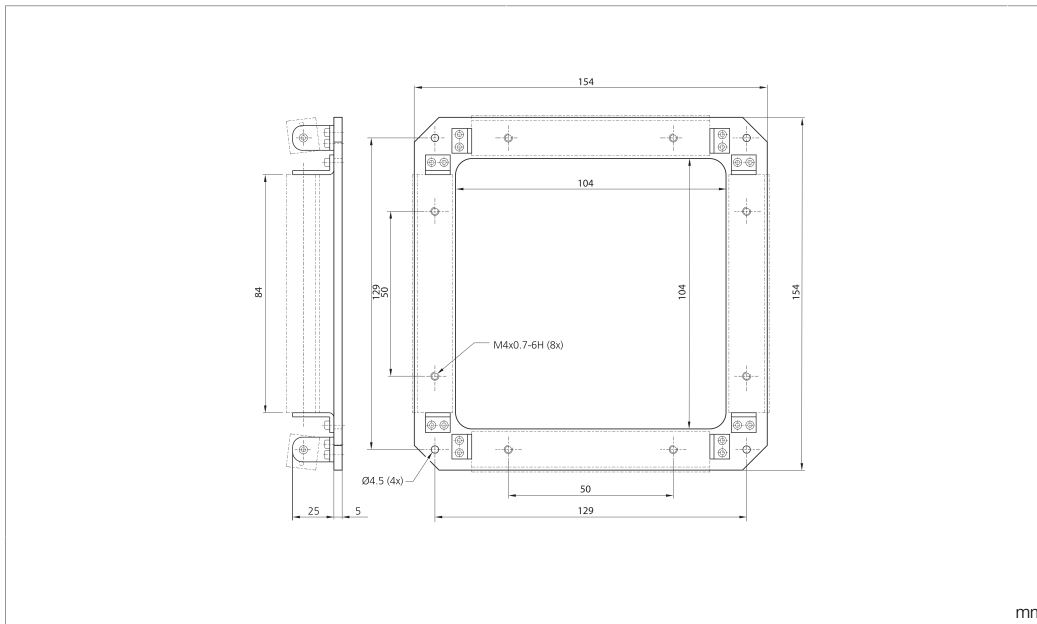

mm

技术数据

适用于

尺寸

材料

供货范围

+20°C, 24 V DC

条形光源 BE 1-A65 ...

154 x 154 x 5 mm

铝, 黑色 (阳极氧化)

装配板, 八种固定角铁, 固定材料

版本 21.09.18, 保留变更权

安全提示

一般安全提示

警告！没有符合 2006/42/EU 和 EN 61496-1 /-2 标准的安全结构件！不得用于人身安全保护！不遵守规定会导致死亡或重伤危险！仅按规定使用！