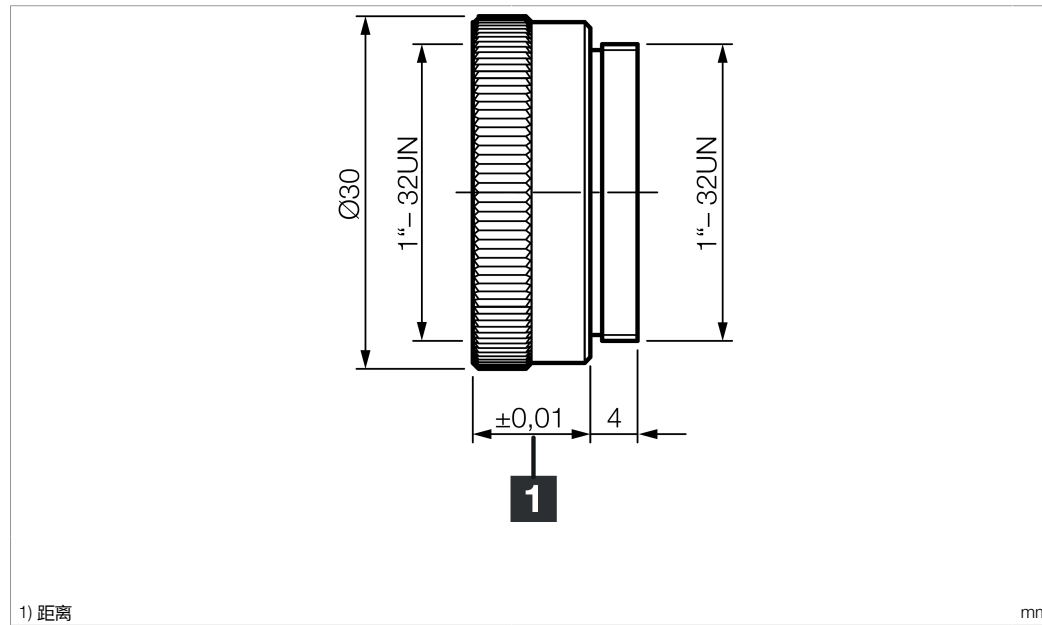

di-soric GmbH & Co. KG
Steinbeisstraße 6
DE-73660 Urbach
Germany
Tel: +49 (0) 7181/9879-0
info@di-soric.de · www.di-soric.com

207463

1) 距离

mm

技术数据

适用于

视觉系统和条码识别系统

镜头连接

C 型接口

距离

5 mm

供货范围

1 件

版本 21.08.18, 保留变更权

安全提示

一般安全提示

警告！没有符合 2006/42/EU 和 EN 61496-1 /-2 标准的安全结构件！不得用于人身安全保护！不遵守规定会导致死亡或重伤危险！仅按规定使用！