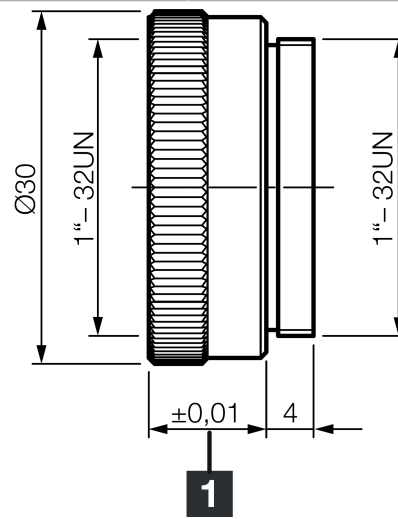

0-ER-050

Distanzring
Spacer ring
Bague d'espacement

di-soric GmbH & Co. KG
Steinbeisstraße 6
DE-73660 Urbach
Germany
Tel: +49 (0) 7181/9879-0
info@di-soric.de · www.di-soric.com

207463

1) Distanzabstand / Spacer distance (mm) / Écartement

mm

Technische Daten	Technical data	Caractéristiques techniques	
Geeignet für	To be used for	Convient pour	Vision Systeme und ID Systeme / Vision Systems and ID Systems / Systèmes de vision et d'identification
Objektivanschluss	Lens connection	Monture d'objectif	C-Mount / C-mount / C-Mount
Distanzabstand	Spacer distance (mm)	Écartement	5 mm
Lieferumfang	Scope of delivery	Contenu de la livraison	1 Stück / 1 pieces / 1 pièce

Stand 18.08.21, Änderungen vorbehalten

As of 08/18/21, subject to change

État 18.08.21, sous réserve de modifications

Sicherheitshinweise

Allgemeiner Sicherheitshinweis

WARNUNG! Kein Sicherheitsbauteil gemäß 2006/42/EG und EN 61496-1 /-2! Darf nicht zum Personenschutz eingesetzt werden! Nichtbeachtung kann zu Tod oder schwersten Verletzungen führen! Nur bestimmungsgemäß verwenden!

Safety instructions

General safety notice

WARNING! Not a safety component pursuant to 2006/42/EG and EN 61496-1/-2! May not be used for personal protection! Non-compliance can lead to death or serious injuries! Only use as directed!

Consignes de sécurité

Consigne de sécurité générale

AVERTISSEMENT ! Ce produit n'est pas un composant de sécurité au sens des réglementations 2006/42/CE et NF EN 61496-1/-2 ! Ne pas l'utiliser pour la protection des personnes ! Le non-respect de cette consigne peut entraîner la mort ou des blessures graves ! N'utiliser le produit que selon son utilisation conforme !