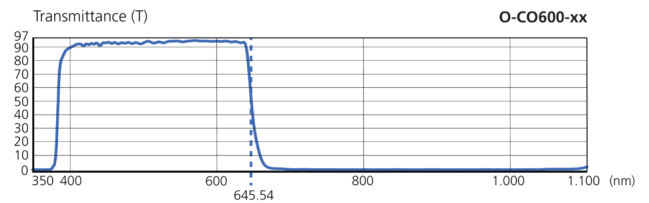

**207531**  
**O-CO600-30**  
**Cutoff Filter**

- Cutoff Filter IR Sperrfilter offen
- Exzellente Blockung
- Hohe Transmission
- Echtglas-Filter
- Gehäuse aus schwarz eloxiertem Aluminium

**Technische Daten (typ.)**

Durchmesser	Ø 32,5 mm (Durchmesser)
Höhe	7 mm
Material	<ul style="list-style-type: none"> <li>■ Aluminium (Filtergewinde)</li> <li>■ Glas (Filter)</li> </ul>
Filtergewinde	M30,5 x 0,5
Komponente	Cutoff Filter
Lieferumfang	1 Stück
Wellenlänge	< 645 nm