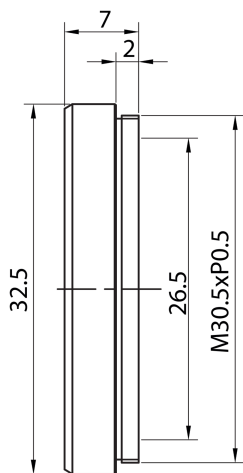

**207531**  
**O-CO600-30**  
**Cutoff Filter**

- Cutoff Filter IR Sperrfilter offen
- Exzellente Blockung
- Hohe Transmission
- Echtglas-Filter
- Gehäuse aus schwarz eloxiertem Aluminium

**Technische Daten (typ.)**

Durchmesser	Ø 32,5 mm (Durchmesser)
Höhe	7 mm
Material	<ul style="list-style-type: none"> <li>■ Aluminium (Filtergewinde)</li> <li>■ Glas (Filter)</li> </ul>
Filtergewinde	M30,5 x 0,5
Komponente	Cutoff Filter
Lieferumfang	1 Stück
Wellenlänge	< 645 nm