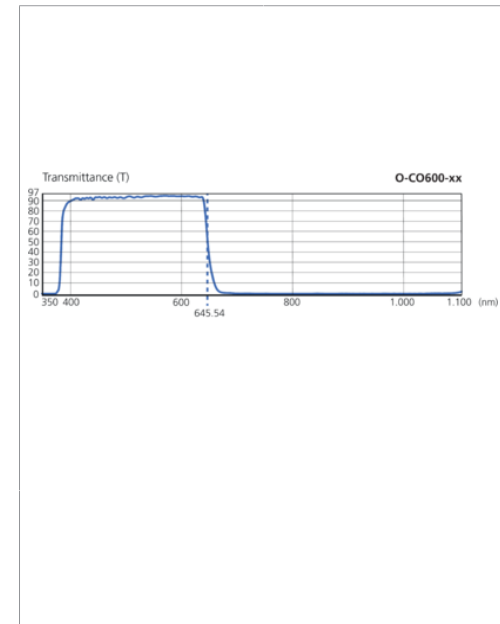

0-C0600-30

Cutoff Filter
Cutoff filter
Filtres Cutoff

di-soric GmbH & Co. KG
Steinbeisstraße 6
DE-73660 Urbach
Germany
Tel: +49 (0) 7181/9879-0
info@di-soric.de · www.di-soric.com

Technische Daten	Technical data	Caractéristiques techniques	+20°C
Wellenlänge	Wavelength	Longueur d'onde	< 645 nm
Durchmesser	Diameter	Diamètre	Ø 32,5 mm
Höhe	Height	Hauteur	7 mm
Filtergewinde	Filter thread	Filetage de filtre	M30,5 x 0,5
Material Filter	Material of filter	Matériau filtre	Filtergewinde, Filter, Aluminium, Glas / Filter thread, Filters, Aluminum, Glass / Filetage de filtre, Filtres, Aluminium, Verre
Lieferumfang	Scope of delivery	Contenu de la livraison	1 Stück / 1 pieces / 1 pièce

技术数据	+20°C
波长	< 645 nm
直径	Ø 32,5 mm
高度	7 mm
滤光片螺纹	M30,5 x 0,5
滤光片材料	滤光片螺纹, 滤光片, 铝, 玻璃
供货范围	1 件

版本 21.08.03, 保留变更权