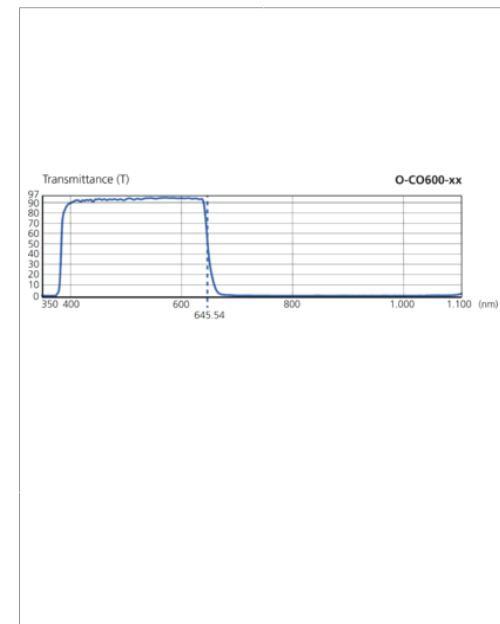

0-C0600-30

Cutoff Filter
Cutoff filter
Filtres Cutoff

di-soric GmbH & Co. KG
Steinbeisstraße 6
DE-73660 Urbach
Germany
Tel: +49 (0) 7181/9879-0
info@di-soric.de · www.di-soric.com

Technische Daten	Technical data	Caractéristiques techniques	+20°C
Wellenlänge	Wavelength	Longueur d'onde	< 645 nm
Durchmesser	Diameter	Diamètre	Ø 32,5 mm
Höhe	Height	Hauteur	7 mm
Filtergewinde	Filter thread	Filetage de filtre	M30,5 x 0,5
Material Filter	Material of filter	Matériau filtre	Filtergewinde, Filter, Aluminium, Glas / Filter thread, Filters, Aluminum, Glass / Filetage de filtre, Filtres, Aluminium, Verre
Lieferumfang	Scope of delivery	Contenu de la livraison	1 Stück / 1 pieces / 1 pièce

技术数据	+20°C
波长	< 645 nm
直径	Ø 32,5 mm
高度	7 mm
滤光片螺纹	M30,5 x 0,5
滤光片材料	滤光片螺纹, 滤光片, 铝, 玻璃
供货范围	1 件

版本 21.08.03, 保留变更权