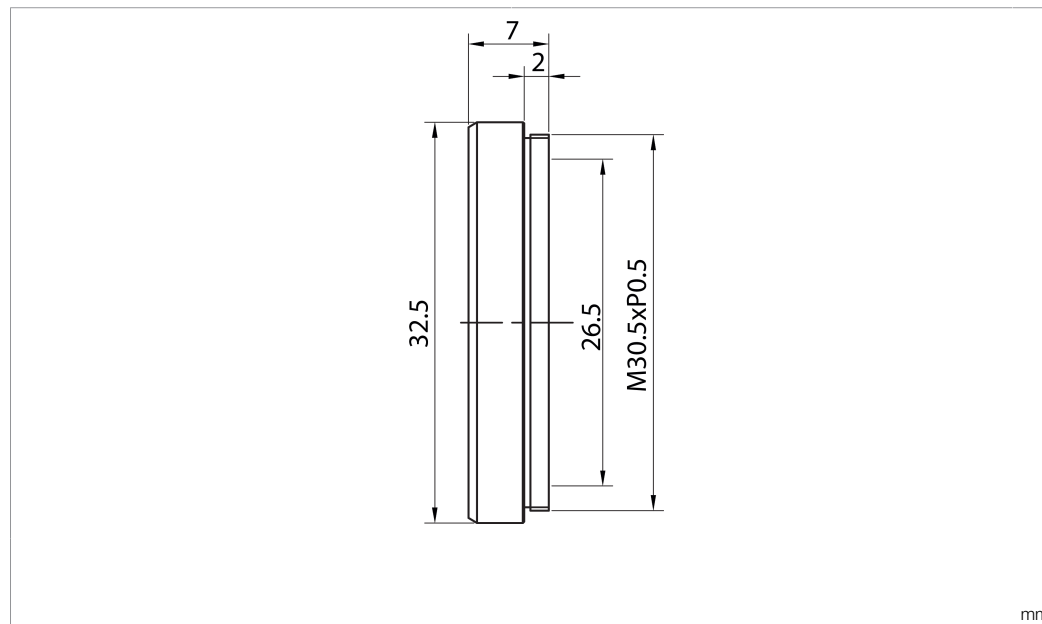

0-C0600-30

Cutoff Filter
Cutoff filter
Filtres Cutoff

di-soric GmbH & Co. KG
Steinbeisstraße 6
DE-73660 Urbach
Germany
Tel: +49 (0) 7181/9879-0
info@di-soric.de · www.di-soric.com

Technische Daten	Technical data	Caractéristiques techniques	+20°C
Wellenlänge	Wavelength	Longueur d'onde	< 645 nm
Durchmesser	Diameter	Diamètre	Ø 32,5 mm
Höhe	Height	Hauteur	7 mm
Filtergewinde	Filter thread	Filetage de filtre	M30,5 x 0,5
Material Filter	Material of filter	Matériau filtre	Filtergewinde, Filter, Aluminium, Glas / Filter thread, Filters, Aluminum, Glass / Filetage de filtre, Filtres, Aluminium, Verre
Lieferumfang	Scope of delivery	Contenu de la livraison	1 Stück / 1 pieces / 1 pièce

技术数据	+20°C
波长	< 645 nm
直径	Ø 32,5 mm
高度	7 mm
滤光片螺纹	M30,5 x 0,5
滤光片材料	滤光片螺纹, 滤光片, 铝, 玻璃
供货范围	1 件

版本 21.08.03, 保留变更权