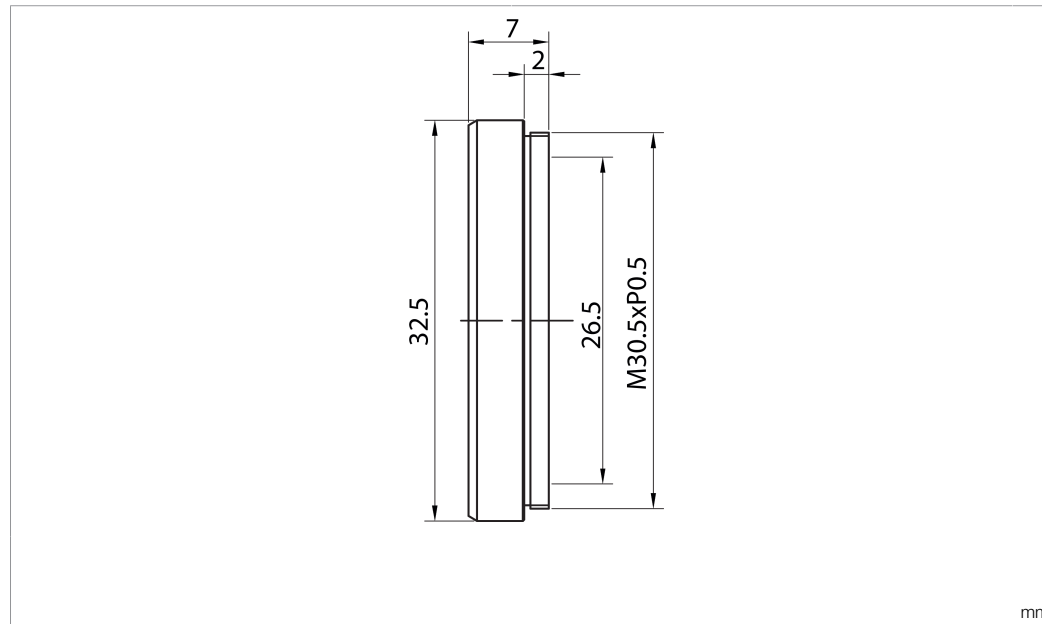

0-C0600-30

Cutoff Filter
Cutoff filter
Filtres Cutoff

di-soric GmbH & Co. KG
Steinbeisstraße 6
DE-73660 Urbach
Germany
Tel: +49 (0) 7181/9879-0
info@di-soric.de · www.di-soric.com

Technische Daten	Technical data	Caractéristiques techniques	+20°C
Wellenlänge	Wavelength	Longueur d'onde	< 645 nm
Durchmesser	Diameter	Diamètre	Ø 32,5 mm
Höhe	Height	Hauteur	7 mm
Filtergewinde	Filter thread	Filetage de filtre	M30,5 x 0,5
Material Filter	Material of filter	Matériau filtre	Filtergewinde, Filter, Aluminium, Glas / Filter thread, Filters, Aluminum, Glass / Filetage de filtre, Filtres, Aluminium, Verre
Lieferumfang	Scope of delivery	Contenu de la livraison	1 Stück / 1 pieces / 1 pièce

技术数据	+20°C
波长	< 645 nm
直径	Ø 32,5 mm
高度	7 mm
滤光片螺纹	M30,5 x 0,5
滤光片材料	滤光片螺纹, 滤光片, 铝, 玻璃
供货范围	1 件

版本 21.08.03, 保留变更权