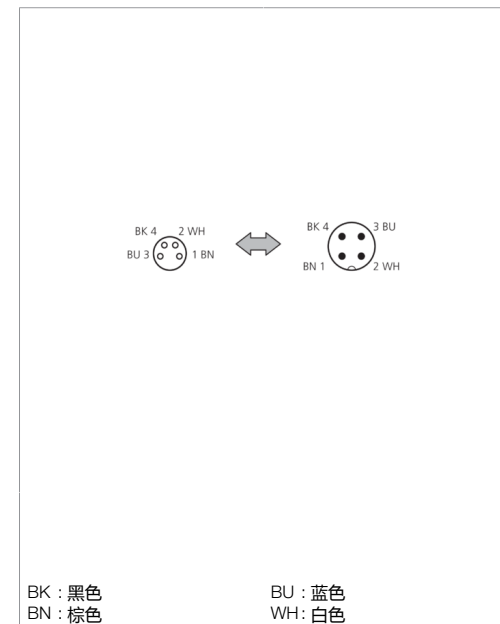

M8K/M12S/4

转接插头

di-soric GmbH & Co. KG
Steinbeisstraße 6
DE-73660 Urbach
Germany
Tel: +49 (0) 7181/9879-0
info@di-soric.de · www.di-soric.com

201099

技术数据	+20°C, 24 V DC
工作电压	< 24 V
传感器侧连接	插口, M8 x 1, 4 针
控制器侧连接	插头, M12 x 1, 4 针
外壳材料	塑料
防护等级	IP 67

版本 21.09.18, 保留变更权

安全提示

一般安全提示
警告！没有符合 2006/42/EU 和 EN 61496-1 /-2 标准的安全结构件！不得用于人身安全保护！不遵守规定会导致死亡或重伤危险！仅按规定使用！