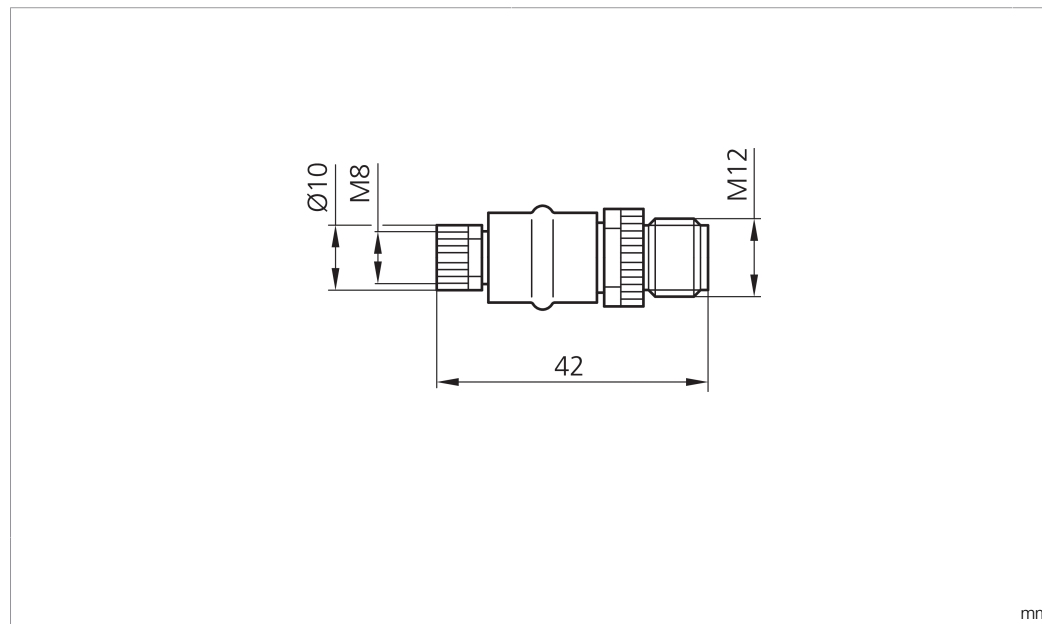

M8K/M12S/4

转接插头

di-soric GmbH & Co. KG
Steinbeisstraße 6
DE-73660 Urbach
Germany
Tel: +49 (0) 7181/9879-0
info@di-soric.de · www.di-soric.com

201099

技术数据	+20°C, 24 V DC
工作电压	< 24 V
传感器侧连接	插口, M8 x 1, 4 针
控制器侧连接	插头, M12 x 1, 4 针
外壳材料	塑料
防护等级	IP 67

版本 21.09.18, 保留变更权

安全提示

一般安全提示
警告！没有符合 2006/42/EU 和 EN 61496-1 /-2 标准的安全结构件！不得用于人身安全保护！不遵守规定会导致死亡或重伤危险！仅按规定使用！