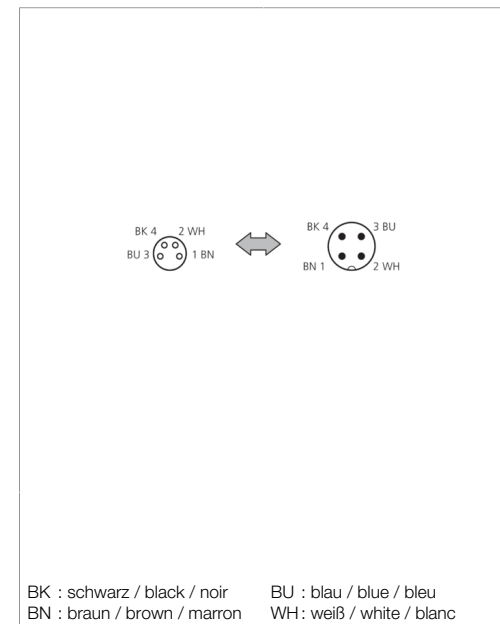

M8K/M12S/4

Adapterstecker
Adapter plugs
Adaptateurs

di-soric GmbH & Co. KG
Steinbeisstraße 6
DE-73660 Urbach
Germany
Tel: +49 (0) 7181/9879-0
info@di-soric.de · www.di-soric.com

201099

BK : schwarz / black / noir   BU : blau / blue / bleu
BN : braun / brown / marron   WH : weiß / white / blanc

Technische Daten	Technical data	Caractéristiques techniques	+20°C, 24 V DC
Betriebsspannung	Service voltage	Tension de service	< 24 V
Anschluss sensorseitig	Sensor-side connection	Raccordement côté détecteur	Buchse, M8 x 1, 4-polig / Socket, M8 x 1, 4-pin / Connecteur femelle, M8 x 1, 4 pôles
Anschluss steuerungsseitig	Control-side connection	Raccordement côté commande	Stecker, M12 x 1, 4-polig / Connector, M12 x 1, 4-pin / Connecteur, M12 x 1, 4 pôles
Gehäusematerial	Housing material	Matériau du boîtier	Kunststoff / Plastic / Plastique
Schutzart	Protection type	Indice de protection	IP 67

Stand 18.09.21, Änderungen vorbehalten
As of 09/18/21, subject to change
État 18.09.21, sous réserve de modifications

Sicherheitshinweise	Safety instructions	Consignes de sécurité
Allgemeiner Sicherheitshinweis WARNUNG! Kein Sicherheitsbauteil gemäß 2006/42/EG und EN 61496-1/-2! Darf nicht zum Personenschutz eingesetzt werden! Nichtbeachtung kann zu Tod oder schwersten Verletzungen führen! Nur bestimmungsgemäß verwenden!	General safety notice WARNING! Not a safety component pursuant to 2006/42/EG and EN 61496-1/-2! May not be used for personal protection! Non-compliance can lead to death or serious injuries! Only use as directed!	Consigne de sécurité générale AVERTISSEMENT ! Ce produit n'est pas un composant de sécurité au sens des réglementations 2006/42/CE et NF EN 61496-1/-2 ! Ne pas l'utiliser pour la protection des personnes ! Le non-respect de cette consigne peut entraîner la mort ou des blessures graves ! N'utiliser le produit que selon son utilisation conforme !