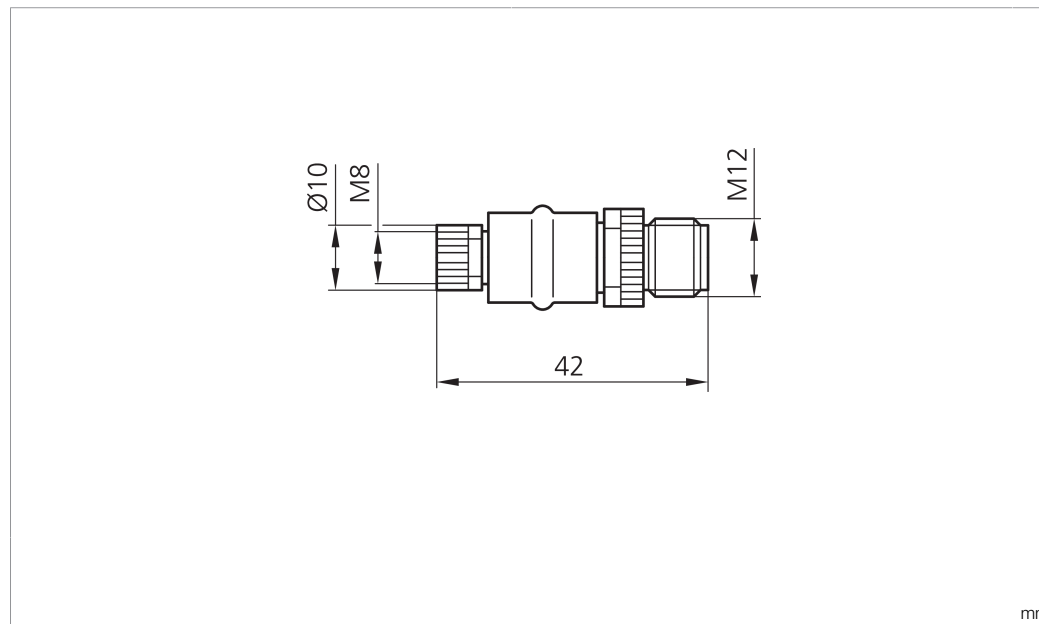

M8K/M12S/4

Adapterstecker
Adapter plugs
Adaptateurs

di-soric GmbH & Co. KG
Steinbeisstraße 6
DE-73660 Urbach
Germany
Tel: +49 (0) 7181/9879-0
info@di-soric.de · www.di-soric.com

201099

BK : schwarz / black / noir   BU : blau / blue / bleu
BN : braun / brown / marron   WH : weiß / white / blanc

Technische Daten	Technical data	Caractéristiques techniques	+20°C, 24 V DC
Betriebsspannung	Service voltage	Tension de service	< 24 V
Anschluss sensorseitig	Sensor-side connection	Raccordement côté détecteur	Buchse, M8 x 1, 4-polig / Socket, M8 x 1, 4-pin / Connecteur femelle, M8 x 1, 4 pôles
Anschluss steuerungsseitig	Control-side connection	Raccordement côté commande	Stecker, M12 x 1, 4-polig / Connector, M12 x 1, 4-pin / Connecteur, M12 x 1, 4 pôles
Gehäusematerial	Housing material	Matériau du boîtier	Kunststoff / Plastic / Plastique
Schutzart	Protection type	Indice de protection	IP 67

Stand 18.09.21, Änderungen vorbehalten
As of 09/18/21, subject to change
État 18.09.21, sous réserve de modifications

Sicherheitshinweise	Safety instructions	Consignes de sécurité
Allgemeiner Sicherheitshinweis WARNUNG! Kein Sicherheitsbauteil gemäß 2006/42/EG und EN 61496-1/-2! Darf nicht zum Personenschutz eingesetzt werden! Nichtbeachtung kann zu Tod oder schwersten Verletzungen führen! Nur bestimmungsgemäß verwenden!	General safety notice WARNING! Not a safety component pursuant to 2006/42/EG and EN 61496-1/-2! May not be used for personal protection! Non-compliance can lead to death or serious injuries! Only use as directed!	Consigne de sécurité générale AVERTISSEMENT ! Ce produit n'est pas un composant de sécurité au sens des réglementations 2006/42/CE et NF EN 61496-1/-2 ! Ne pas l'utiliser pour la protection des personnes ! Le non-respect de cette consigne peut entraîner la mort ou des blessures graves ! N'utiliser le produit que selon son utilisation conforme !