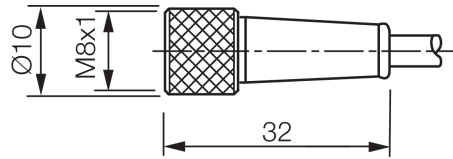

mm

BK : 黑色
BN : 棕色

BU : 蓝色
WH : 白色

技术数据

型式

电缆长度

工作电压

特点

材料

工作环境温度

防护等级

连接

+20°C, 24 V DC

直型 / 裸露的电缆端部

10.000 mm

< 60 V AC/DC

金属螺母

电缆, 插头, PVC, PVC

-5 ... +80 °C

IP 67

插口, M8, 4 针

安全提示

一般安全提示

警告！没有符合 2006/42/EU 和 EN 61496-1 /-2 标准的安全结构件！不得用于人身安全保护！不遵守规定会导致死亡或重伤危险！仅按规定使用！