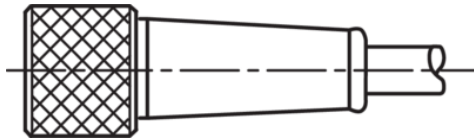

TKPM-Z-10/4

Anschlusskabel
Connection cable
Câble de raccordement

di-soric GmbH & Co. KG
Steinbeisstraße 6
DE-73660 Urbach
Germany
Tel: +49 (0) 7181/9879-0
info@di-soric.de · www.di-soric.com