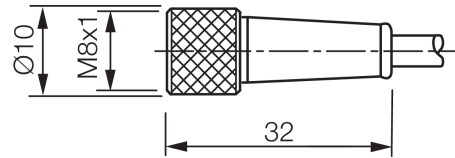

mm

BK : schwarz / black / noir      BU : blau / blue / bleu  
 BN : braun / brown / marron      WH : weiß / white / blanc

Stand 15.09.21, Änderungen vorbehalten  
 As of 09/15/21, subject to change  
 État 15.09.21, sous réserve de modifications

Technische Daten	Technical data	Caractéristiques techniques	+20°C, 24 V DC
Bauform	Design	Conception	gerade / offenes Kabelende / Straight / open cable end / Extrémité de câble droite/ouverte
Kabellänge	Cable length	Longueur de câble	10.000 mm
Betriebsspannung	Service voltage	Tension de service	< 60 V AC/DC
Besonderheiten	Characteristics	Particularités	Metallmutter / Metal nut / Écrou métallique
Material	Material	Matériau	Kabel, Stecker, PVC, PVC / Cable, Connector, PVC, PVC / Câble, Connecteur, PVC, PVC
Umgebungstemperatur Betrieb	Ambient temperature during operation	Température ambiante de fonctionnement	-5 ... +80 °C
Schutzart	Protection type	Indice de protection	IP 67
Anschluss	Connection	Raccordement	Buchse, M8, 4-polig / Socket, M8, 4-pin / Connecteur femelle, M8, 4 pôles