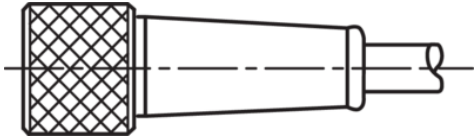

TKPM-Z-10/4

连接电缆

di-soric GmbH & Co. KG
Steinbeisstraße 6
DE-73660 Urbach
Germany
Tel: +49 (0) 7181/9879-0
info@di-soric.de · www.di-soric.com

203528

版本 21.09.15, 保留变更权