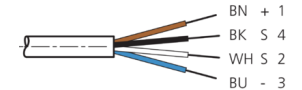

mm

BK : schwarz / black / noir      BU : blau / blue / bleu  
 BN : braun / brown / marron      WH : weiß / white / blanc

Stand 15.09.21, Änderungen vorbehalten  
 As of 09/15/21, subject to change  
 État 15.09.21, sous réserve de modifications

Technische Daten	Technical data	Caractéristiques techniques	+20°C, 24 V DC
Bauform	Design	Conception	gerade / offenes Kabelende / Straight / open cable end / Extrémité de câble droite/ouverte
Kabellänge	Cable length	Longueur de câble	10.000 mm
Betriebsspannung	Service voltage	Tension de service	< 60 V AC/DC
Besonderheiten	Characteristics	Particularités	Metallmutter / Metal nut / Écrou métallique
Material	Material	Matériau	Kabel, Stecker, PVC, PVC / Cable, Connector, PVC, PVC / Câble, Connecteur, PVC, PVC
Umgebungstemperatur Betrieb	Ambient temperature during operation	Température ambiante de fonctionnement	-5 ... +80 °C
Schutzart	Protection type	Indice de protection	IP 67
Anschluss	Connection	Raccordement	Buchse, M8, 4-polig / Socket, M8, 4-pin / Connecteur femelle, M8, 4 pôles