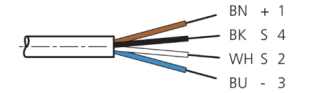

BK : 黑色
BN : 棕色

BU : 蓝色
WH : 白色

技术数据

型式

电缆长度

工作电压

特点

材料

工作环境温度

防护等级

连接

+20°C, 24 V DC

直型 / 裸露的电缆端部

10.000 mm

< 60 V AC/DC

金属螺母

电缆, 插头, PVC, PVC

-5 ... +80 °C

IP 67

插口, M8, 4 针

安全提示

一般安全提示

警告！没有符合 2006/42/EU 和 EN 61496-1 /-2 标准的安全结构件！不得用于人身安全保护！不遵守规定会导致死亡或重伤危险！仅按规定使用！