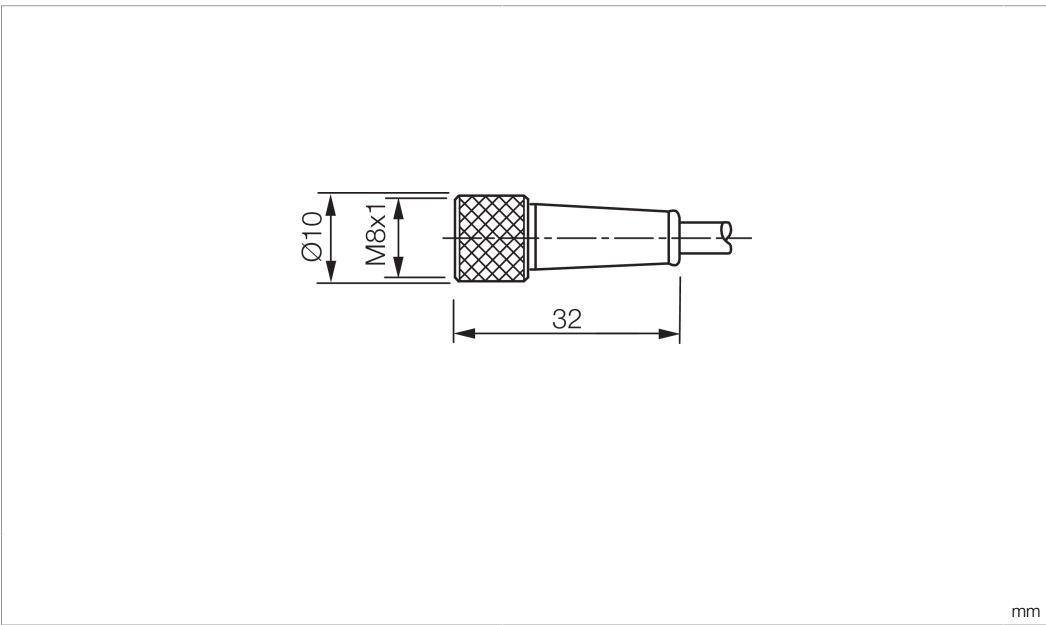

BK : 黑色
BN : 棕色
BU : 蓝色

技术数据	+20°C, 24 V DC
型式	直型 / 裸露的电缆端部
电缆长度	5.000 mm
工作电压	< 60 V AC/DC
特点	金属螺母
材料	电缆, 插头, PVC, PVC
工作环境温度	-5 ... +80 °C
防护等级	IP 67
连接	插口, M8, 3 针

安全提示

一般安全提示
警告！没有符合 2006/42/EU 和 EN 61496-1 /-2 标准的安全结构件！不得用于人身安全保护！不遵守规定会导致死亡或重伤危险！仅按规定使用！