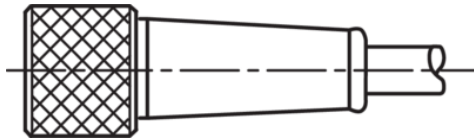

TKPM-Z-5

Anschlusskabel
Connection cable
Câble de raccordement

di-soric GmbH & Co. KG
Steinbeisstraße 6
DE-73660 Urbach
Germany
Tel: +49 (0) 7181/9879-0
info@di-soric.de · www.di-soric.com

203506

Stand 15.09.21, Änderungen vorbehalten
As of 09/15/21, subject to change
État 15.09.21, sous réserve de modifications