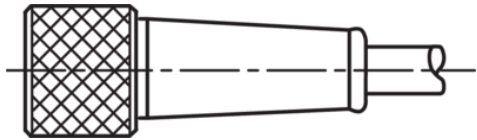

TKPM-Z-5

连接电缆

di-soric GmbH & Co. KG
Steinbeisstraße 6
DE-73660 Urbach
Germany
Tel: +49 (0) 7181/9879-0
info@di-soric.de · www.di-soric.com

版本 21.09.15, 保留变更权