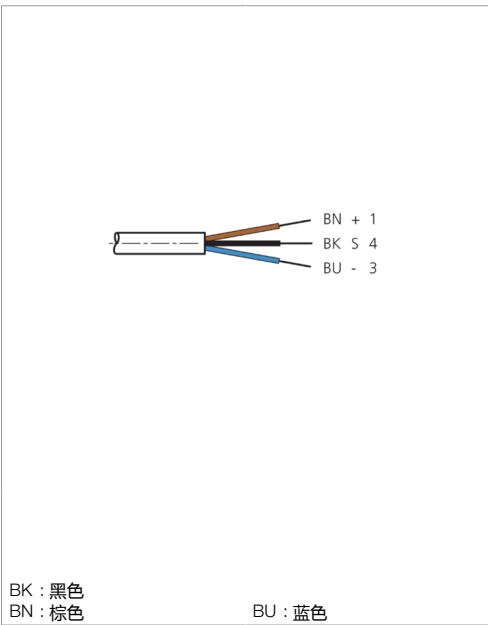

BK : 黑色
BN : 棕色
BU : 蓝色

技术数据	+20°C, 24 V DC
型式	直型 / 裸露的电缆端部
电缆长度	5.000 mm
工作电压	< 60 V AC/DC
特点	金属螺母
材料	电缆, 插头, PVC, PVC
工作环境温度	-5 ... +80 °C
防护等级	IP 67
连接	插口, M8, 3 针

安全提示

一般安全提示
警告！没有符合 2006/42/EU 和 EN 61496-1 /-2 标准的安全结构件！不得用于人身安全保护！不遵守规定会导致死亡或重伤危险！仅按规定使用！