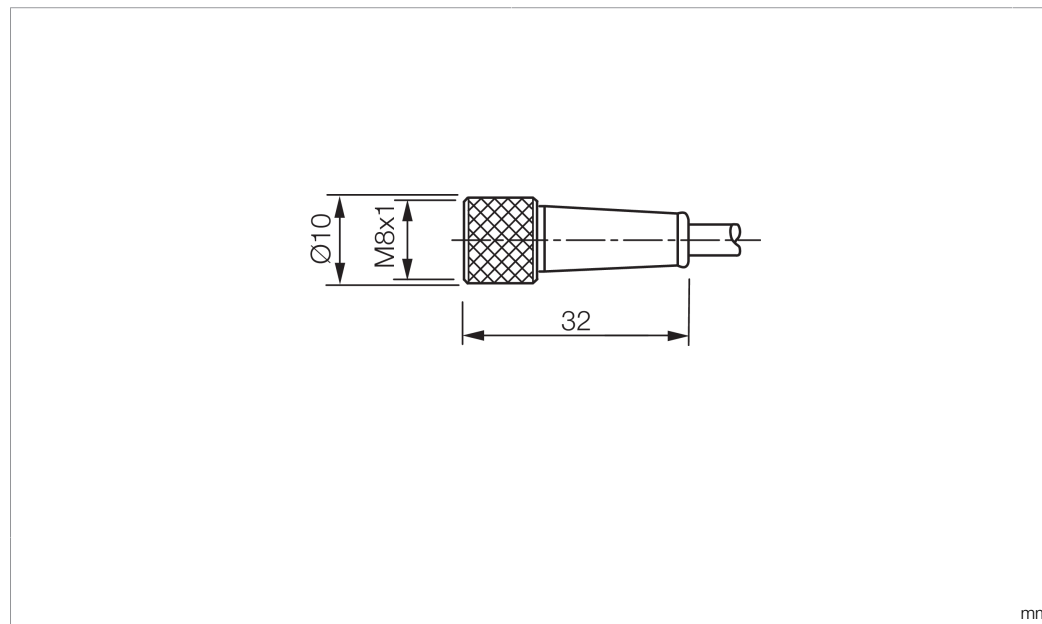

BK : schwarz / black / noir
BN : braun / brown / marron BU : blau / blue / bleu

Technische Daten	Technical data	Caractéristiques techniques	+20°C, 24 V DC
Bauform	Design	Conception	gerade / offenes Kabelende / Straight / open cable end / Extrémité de câble droite/ouverte
Kabellänge	Cable length	Longueur de câble	5.000 mm
Betriebsspannung	Service voltage	Tension de service	< 60 V AC/DC
Besonderheiten	Characteristics	Particularités	Metallmutter / Metal nut / Écrou métallique
Material	Material	Matériau	Kabel, Stecker, PVC, PVC / Cable, Connector, PVC, PVC / Câble, Connecteur, PVC, PVC
Umgebungstemperatur Betrieb	Ambient temperature during operation	Température ambiante de fonctionnement	-5 ... +80 °C
Schutzart	Protection type	Indice de protection	IP 67
Anschluss	Connection	Raccordement	Buchse, M8, 3-polig / Socket, M8, 3-pin / Connecteur femelle, M8, 3 pôles

Sicherheitshinweise
Allgemeiner Sicherheitshinweis
WARNUNG! Kein Sicherheitsbauteil gemäß 2006/42/EG und EN 61496-1 /-2! Darf nicht zum Personenschutz eingesetzt werden! Nichtbeachtung kann zu Tod oder schwersten Verletzungen führen! Nur bestimmungsgemäß verwenden!

Safety instructions
General safety notice
WARNING! Not a safety component pursuant to 2006/42/EG and EN 61496-1/-2! May not be used for personal protection! Non-compliance can lead to death or serious injuries! Only use as directed!

Consignes de sécurité
Consigne de sécurité générale
AVERTISSEMENT ! Ce produit n'est pas un composant de sécurité au sens des réglementations 2006/42/CE et NF EN 61496-1/-2 ! Ne pas l'utiliser pour la protection des personnes ! Le non-respect de cette consigne peut entraîner la mort ou des blessures graves ! N'utiliser le produit que selon son utilisation conforme !