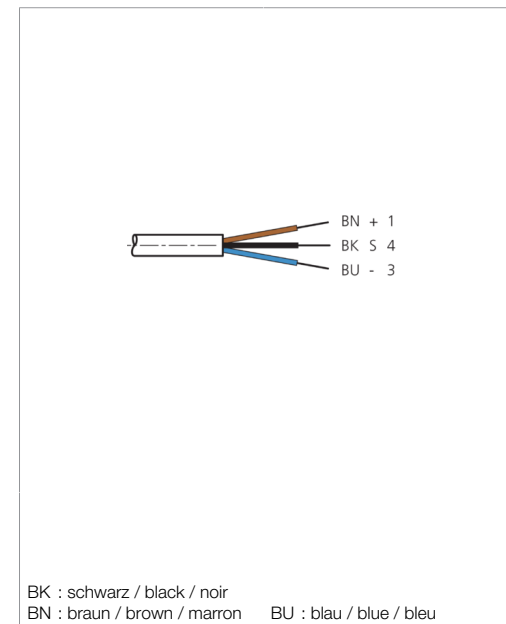

203506

Stand 15.09.21, Änderungen vorbehalten  
 As of 09/15/21, subject to change  
 État 15.09.21, sous réserve de modifications

BK : schwarz / black / noir  
 BN : braun / brown / marron BU : blau / blue / bleu

Technische Daten	Technical data	Caractéristiques techniques	+20°C, 24 V DC
Bauform	Design	Conception	gerade / offenes Kabelende / Straight / open cable end / Extrémité de câble droite/ouverte
Kabellänge	Cable length	Longueur de câble	5.000 mm
Betriebsspannung	Service voltage	Tension de service	< 60 V AC/DC
Besonderheiten	Characteristics	Particularités	Metallmutter / Metal nut / Écrou métallique
Material	Material	Matériau	Kabel, Stecker, PVC, PVC / Cable, Connector, PVC, PVC / Câble, Connecteur, PVC, PVC
Umgebungstemperatur Betrieb	Ambient temperature during operation	Température ambiante de fonctionnement	-5 ... +80 °C
Schutzart	Protection type	Indice de protection	IP 67
Anschluss	Connection	Raccordement	Buchse, M8, 3-polig / Socket, M8, 3-pin / Connecteur femelle, M8, 3 pôles

<b>技术数据</b>	<b>+20°C, 24 V DC</b>
型式	直型 / 裸露的电缆端部
电缆长度	5.000 mm
工作电压	< 60 V AC/DC
特点	金属螺母
材料	电缆, 插头, PVC, PVC
工作环境温度	-5 ... +80 °C
防护等级	IP 67
连接	插口, M8, 3 针

**安全提示**

**一般安全提示**  
 警告！没有符合 2006/42/EU 和 EN 61496-1 /-2 标准的安全结构件！不得用于人身安全保护！不遵守规定会导致死亡或重伤危险！仅按规定使用！