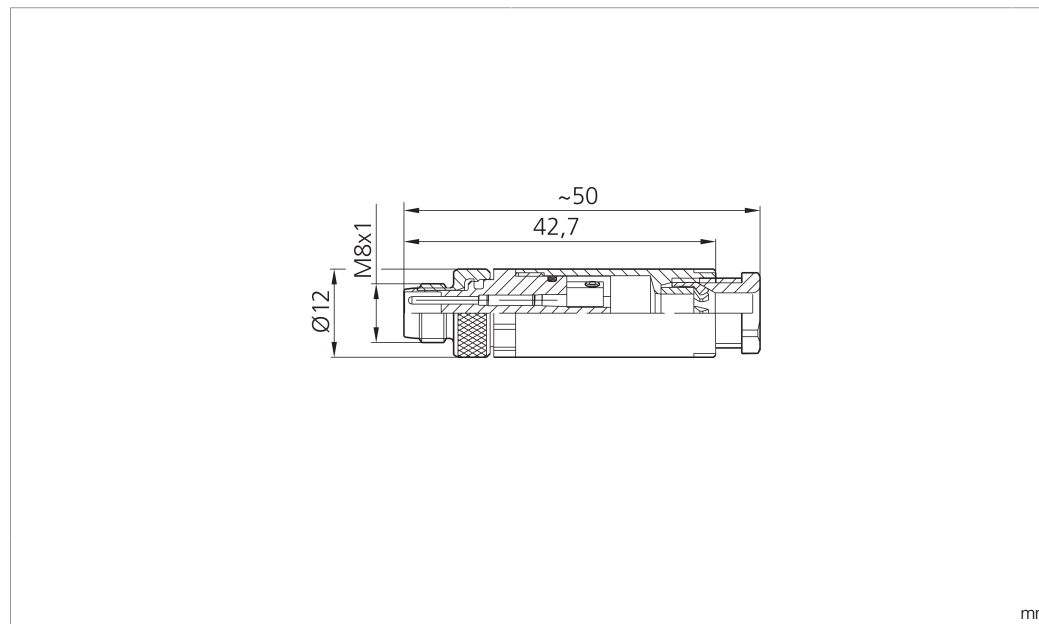

BS-Z-8/S

Steckverbinder
Plug connector
Connecteur

di-soric GmbH & Co. KG
Steinbeisstraße 6
DE-73660 Urbach
Germany
Tel: +49 (0) 7181/9879-0
info@di-soric.de · www.di-soric.com

202359

BK : schwarz / black / noir
BN : braun / brown / marron BU : blau / blue / bleu

Technische Daten	Technical data	Caractéristiques techniques	+20°C, 24 V DC
Anschluss sensorseitig	Sensor-side connection	Raccordement côté détecteur	Stecker, M8 x 1, 3-polig / Connector, M8 x 1, 3-pin / Connecteur, M8 x 1, 3 pôles
Anschluss steuerungsseitig	Control-side connection	Raccordement côté commande	Selbstkonfektionierbar, Anschlussklemmen / Field-wireable, terminals / À confectionner soi-même, Bornes de raccordement
Für Kabeldurchmesser	For cable diameter	Pour diamètre de câble	3,5 ... 5 mm
Für Litzenquerschnitt	For strand cross-section	Pour section de toron	0,25 ... 0,34 mm²
Gehäusematerial	Housing material	Matériau du boîtier	Kunststoff / Plastic / Plastique
Schutzart	Protection type	Indice de protection	IP 67

Stand 17.09.21, Änderungen vorbehalten
As of 09/17/21, subject to change
État 17.09.21, sous réserve de modifications

Sicherheitshinweise	Safety instructions	Consignes de sécurité
Allgemeiner Sicherheitshinweis WARNUNG! Kein Sicherheitsbauteil gemäß 2006/42/EG und EN 61496-1 /-2! Darf nicht zum Personenschutz eingesetzt werden! Nichtbeachtung kann zu Tod oder schwersten Verletzungen führen! Nur bestimmungsgemäß verwenden!	General safety notice WARNING! Not a safety component pursuant to 2006/42/EG and EN 61496-1/-2! May not be used for personal protection! Non-compliance can lead to death or serious injuries! Only use as directed!	Consigne de sécurité générale AVERTISSEMENT ! Ce produit n'est pas un composant de sécurité au sens des réglementations 2006/42/CE et NF EN 61496-1/-2 ! Ne pas l'utiliser pour la protection des personnes ! Le non-respect de cette consigne peut entraîner la mort ou des blessures graves ! N'utiliser le produit que selon son utilisation conforme !