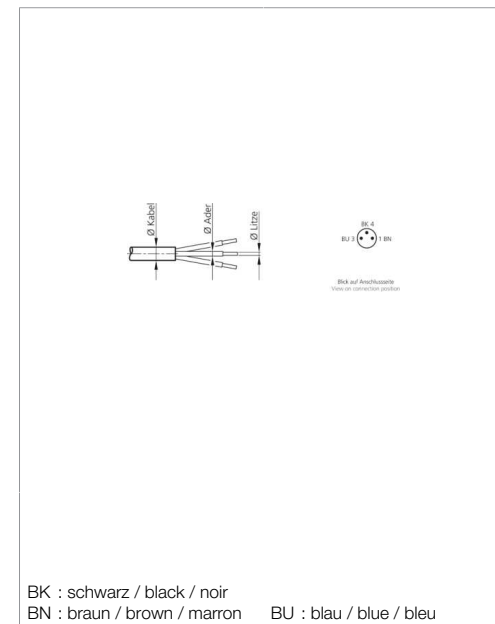

BS-Z-8/S

Steckverbinder
Plug connector
Connecteur

di-soric GmbH & Co. KG
Steinbeisstraße 6
DE-73660 Urbach
Germany
Tel: +49 (0) 7181/9879-0
info@di-soric.de · www.di-soric.com

202359

BK : schwarz / black / noir
BN : braun / brown / marron BU : blau / blue / bleu

Technische Daten	Technical data	Caractéristiques techniques	+20°C, 24 V DC
Anschluss sensorseitig	Sensor-side connection	Raccordement côté détecteur	Stecker, M8 x 1, 3-polig / Connector, M8 x 1, 3-pin / Connecteur, M8 x 1, 3 pôles
Anschluss steuerungsseitig	Control-side connection	Raccordement côté commande	Selbstkonfektionierbar, Anschlussklemmen / Field-wireable, terminals / À confectionner soi-même, Bornes de raccordement
Für Kabeldurchmesser	For cable diameter	Pour diamètre de câble	3,5 ... 5 mm
Für Litzenquerschnitt	For strand cross-section	Pour section de toron	0,25 ... 0,34 mm²
Gehäusematerial	Housing material	Matériau du boîtier	Kunststoff / Plastic / Plastique
Schutzart	Protection type	Indice de protection	IP 67

Stand 17.09.21, Änderungen vorbehalten
As of 09/17/21, subject to change
État 17.09.21, sous réserve de modifications

Sicherheitshinweise	Safety instructions	Consignes de sécurité
Allgemeiner Sicherheitshinweis WARNUNG! Kein Sicherheitsbauteil gemäß 2006/42/EG und EN 61496-1 /-2! Darf nicht zum Personenschutz eingesetzt werden! Nichtbeachtung kann zu Tod oder schwersten Verletzungen führen! Nur bestimmungsgemäß verwenden!	General safety notice WARNING! Not a safety component pursuant to 2006/42/EG and EN 61496-1/-2! May not be used for personal protection! Non-compliance can lead to death or serious injuries! Only use as directed!	Consigne de sécurité générale AVERTISSEMENT ! Ce produit n'est pas un composant de sécurité au sens des réglementations 2006/42/CE et NF EN 61496-1/-2 ! Ne pas l'utiliser pour la protection des personnes ! Le non-respect de cette consigne peut entraîner la mort ou des blessures graves ! N'utiliser le produit que selon son utilisation conforme !