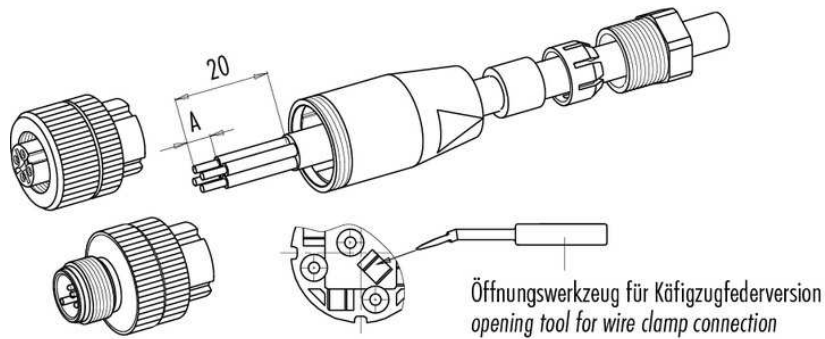

Technische Daten	Technical data	Caractéristiques techniques	+20°C, 24 V DC
Anschluss sensorseitig	Sensor-side connection	Raccordement côté détecteur	Stecker, M8 x 1, 3-polig / Connector, M8 x 1, 3-pin / Connecteur, M8 x 1, 3 pôles
Anschluss steuerungsseitig	Control-side connection	Raccordement côté commande	Selbstkonfektionierbar, Anschlussklemmen / Field-wireable, terminals / À confectionner soi-même, Bornes de raccordement
Für Kabeldurchmesser	For cable diameter	Pour diamètre de câble	3,5 ... 5 mm
Für Litzenquerschnitt	For strand cross-section	Pour section de toron	0,25 ... 0,34 mm <sup>2</sup>
Gehäusematerial	Housing material	Matériau du boîtier	Kunststoff / Plastic / Plastique
Schutzart	Protection type	Indice de protection	IP 67

# BS-Z-8/S

插接件

di-soric GmbH & Co. KG  
 Steinbeisstraße 6  
 DE-73660 Urbach  
 Germany  
 Tel: +49 (0) 7181/9879-0  
 info@di-soric.de · www.di-soric.com

202359

<b>技术数据</b>	<b>+20°C, 24 V DC</b>
传感器侧连接	插头, M8 x 1, 3 针
控制器侧连接	可自装配, 连接端子
对于电缆直径	3,5 ... 5 mm
用于绞合线截面	0,25 ... 0,34 mm <sup>2</sup>
外壳材料	塑料
防护等级	IP 67

版本 21.09.17, 保留变更权

**安全提示**

**一般安全提示**  
 警告！没有符合 2006/42/EU 和 EN 61496-1 /-2 标准的安全结构件！不得用于人身安全保护！不遵守规定会导致死亡或重伤危险！仅按规定使用！

	Schraubklemmversion screw connection	Lötversion solder version	Käfigzugfederversion wire clamp connection
Maß A/mm measure A/mm	<b>5</b>	<b>3,5</b>	<b>7</b>