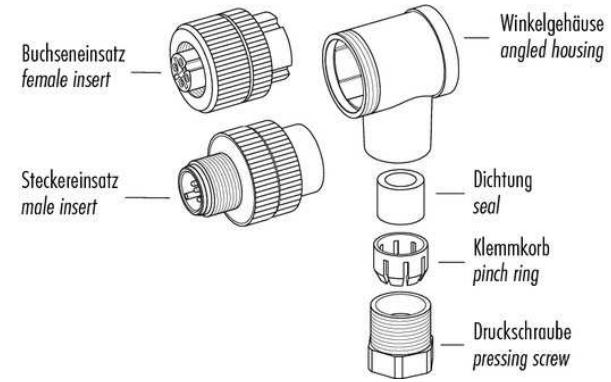

Technische Daten	Technical data	Caractéristiques techniques	+20°C, 24 V DC
Anschluss sensorseitig	Sensor-side connection	Raccordement côté détecteur	Stecker, M8 x 1, 3-polig / Connector, M8 x 1, 3-pin / Connecteur, M8 x 1, 3 pôles
Anschluss steuerungsseitig	Control-side connection	Raccordement côté commande	Selbstkonfektionierbar, Anschlussklemmen / Field-wireable, terminals / À confectionner soi-même, Bornes de raccordement
Für Kabeldurchmesser	For cable diameter	Pour diamètre de câble	3,5 ... 5 mm
Für Litzenquerschnitt	For strand cross-section	Pour section de toron	0,25 ... 0,34 mm <sup>2</sup>
Gehäusematerial	Housing material	Matériau du boîtier	Kunststoff / Plastic / Plastique
Schutzart	Protection type	Indice de protection	IP 67

# BS-Z-8/S

插接件

di-soric GmbH & Co. KG  
 Steinbeisstraße 6  
 DE-73660 Urbach  
 Germany  
 Tel: +49 (0) 7181/9879-0  
 info@di-soric.de · www.di-soric.com

202359

<b>技术数据</b>	<b>+20°C, 24 V DC</b>
传感器侧连接	插头, M8 x 1, 3 针
控制器侧连接	可自装配, 连接端子
对于电缆直径	3,5 ... 5 mm
用于绞合线截面	0,25 ... 0,34 mm <sup>2</sup>
外壳材料	塑料
防护等级	IP 67

版本 21.09.17, 保留变更权

**安全提示**

**一般安全提示**  
 警告！没有符合 2006/42/EU 和 EN 61496-1 /-2 标准的安全结构件！不得用于人身安全保护！不遵守规定会导致死亡或重伤危险！仅按规定使用！

	Schraubklemmversion screw connection	Lötversion solder version	Käfigzugfederversion wire clamp connection
Maß A/mm measure A/mm	<b>5</b>	<b>3,5</b>	<b>7</b>