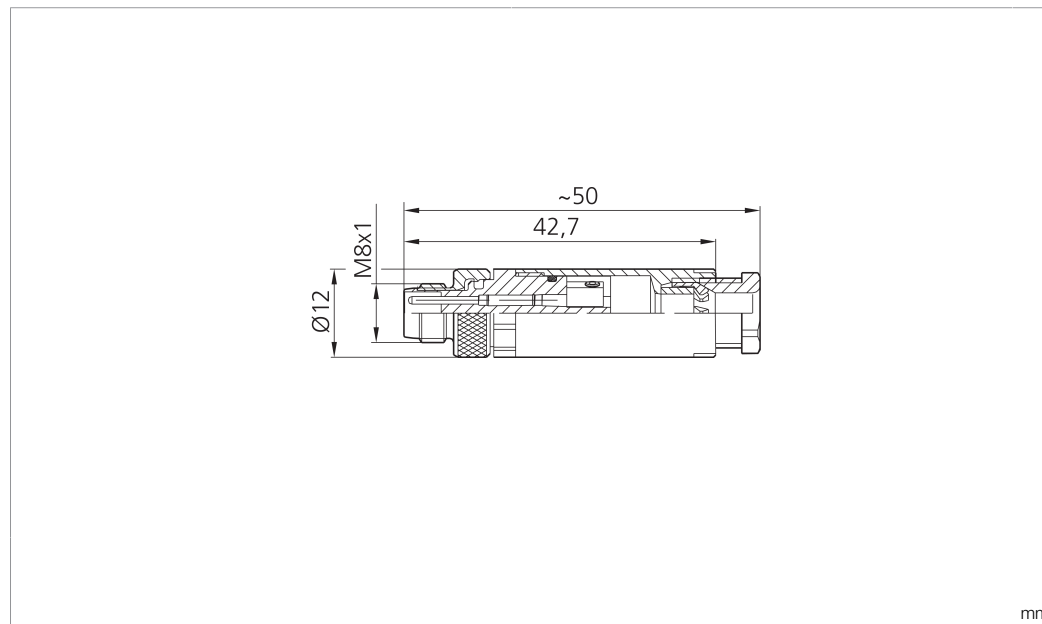

Technische Daten	Technical data	Caractéristiques techniques	+20°C, 24 V DC
Anschluss sensorseitig	Sensor-side connection	Raccordement côté détecteur	Stecker, M8 x 1, 3-polig / Connector, M8 x 1, 3-pin / Connecteur, M8 x 1, 3 pôles
Anschluss steuerungsseitig	Control-side connection	Raccordement côté commande	Selbstkonfektionierbar, Anschlussklemmen / Field-wireable, terminals / À confectionner soi-même, Bornes de raccordement
Für Kabeldurchmesser	For cable diameter	Pour diamètre de câble	3,5 ... 5 mm
Für Litzenquerschnitt	For strand cross-section	Pour section de toron	0,25 ... 0,34 mm <sup>2</sup>
Gehäusematerial	Housing material	Matériau du boîtier	Kunststoff / Plastic / Plastique
Schutzart	Protection type	Indice de protection	IP 67

# BS-Z-8/S

插接件

di-soric GmbH & Co. KG  
 Steinbeisstraße 6  
 DE-73660 Urbach  
 Germany  
 Tel: +49 (0) 7181/9879-0  
 info@di-soric.de · www.di-soric.com

202359

<b>技术数据</b>	<b>+20°C, 24 V DC</b>
传感器侧连接	插头, M8 x 1, 3 针
控制器侧连接	可自装配, 连接端子
对于电缆直径	3,5 ... 5 mm
用于绞合线截面	0,25 ... 0,34 mm <sup>2</sup>
外壳材料	塑料
防护等级	IP 67