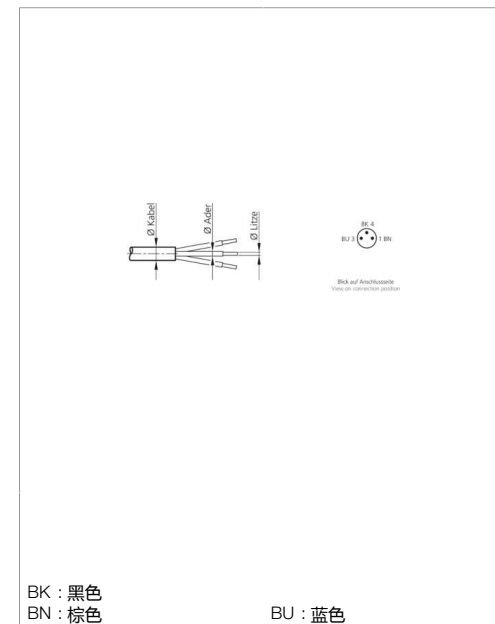

Technische Daten	Technical data	Caractéristiques techniques	+20°C, 24 V DC
Anschluss sensorseitig	Sensor-side connection	Raccordement côté détecteur	Stecker, M8 x 1, 3-polig / Connector, M8 x 1, 3-pin / Connecteur, M8 x 1, 3 pôles
Anschluss steuerungsseitig	Control-side connection	Raccordement côté commande	Selbstkonfektionierbar, Anschlussklemmen / Field-wireable, terminals / À confectionner soi-même, Bornes de raccordement
Für Kabeldurchmesser	For cable diameter	Pour diamètre de câble	3,5 ... 5 mm
Für Litzenquerschnitt	For strand cross-section	Pour section de toron	0,25 ... 0,34 mm <sup>2</sup>
Gehäusematerial	Housing material	Matériau du boîtier	Kunststoff / Plastic / Plastique
Schutzart	Protection type	Indice de protection	IP 67

# BS-Z-8/S

插接件

di-soric GmbH & Co. KG  
 Steinbeisstraße 6  
 DE-73660 Urbach  
 Germany  
 Tel: +49 (0) 7181/9879-0  
 info@di-soric.de · www.di-soric.com

202359

<b>技术数据</b>	<b>+20°C, 24 V DC</b>
传感器侧连接	插头, M8 x 1, 3 针
控制器侧连接	可自装配, 连接端子
对于电缆直径	3,5 ... 5 mm
用于绞合线截面	0,25 ... 0,34 mm <sup>2</sup>
外壳材料	塑料
防护等级	IP 67