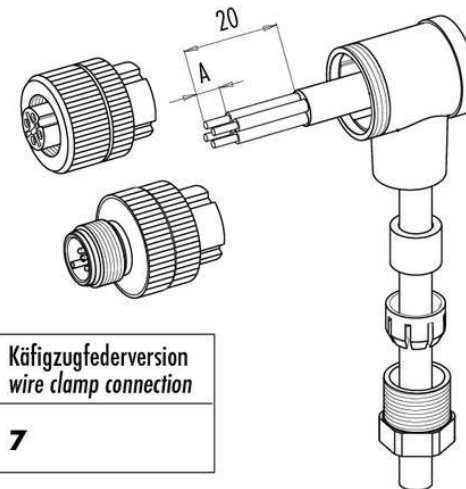

Technische Daten	Technical data	Caractéristiques techniques	+20°C, 24 V DC
Anschluss sensorseitig	Sensor-side connection	Raccordement côté détecteur	Stecker, M8 x 1, 3-polig / Connector, M8 x 1, 3-pin / Connecteur, M8 x 1, 3 pôles
Anschluss steuerungsseitig	Control-side connection	Raccordement côté commande	Selbstkonfektionierbar, Anschlussklemmen / Field-wireable, terminals / À confectionner soi-même, Bornes de raccordement
Für Kabeldurchmesser	For cable diameter	Pour diamètre de câble	3,5 ... 5 mm
Für Litzenquerschnitt	For strand cross-section	Pour section de toron	0,25 ... 0,34 mm <sup>2</sup>
Gehäusematerial	Housing material	Matériau du boîtier	Kunststoff / Plastic / Plastique
Schutzart	Protection type	Indice de protection	IP 67

# BS-Z-8/S

插接件

di-soric GmbH & Co. KG  
 Steinbeisstraße 6  
 DE-73660 Urbach  
 Germany  
 Tel: +49 (0) 7181/9879-0  
 info@di-soric.de · www.di-soric.com

202359

<b>技术数据</b>	<b>+20°C, 24 V DC</b>
传感器侧连接	插头, M8 x 1, 3 针
控制器侧连接	可自装配, 连接端子
对于电缆直径	3,5 ... 5 mm
用于绞合线截面	0,25 ... 0,34 mm <sup>2</sup>
外壳材料	塑料
防护等级	IP 67

版本 21.09.17, 保留变更权

**安全提示**

**一般安全提示**  
 警告！没有符合 2006/42/EU 和 EN 61496-1 /-2 标准的安全结构件！不得用于人身安全保护！不遵守规定会导致死亡或重伤危险！仅按规定使用！

	Schraubklemmversion screw connection	Lötversion solder version	Käfigzugfederversion wire clamp connection
Maß A/mm measure A/mm	<b>5</b>	<b>3,5</b>	<b>7</b>