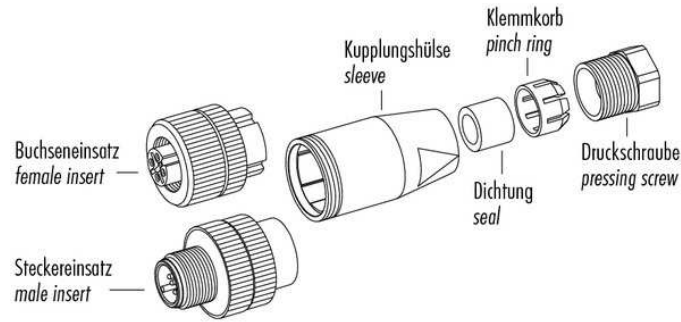

Technische Daten	Technical data	Caractéristiques techniques	+20°C, 24 V DC
Anschluss sensorseitig	Sensor-side connection	Raccordement côté détecteur	Stecker, M8 x 1, 3-polig / Connector, M8 x 1, 3-pin / Connecteur, M8 x 1, 3 pôles
Anschluss steuerungsseitig	Control-side connection	Raccordement côté commande	Selbstkonfektionierbar, Anschlussklemmen / Field-wireable, terminals / À confectionner soi-même, Bornes de raccordement
Für Kabeldurchmesser	For cable diameter	Pour diamètre de câble	3,5 ... 5 mm
Für Litzenquerschnitt	For strand cross-section	Pour section de toron	0,25 ... 0,34 mm <sup>2</sup>
Gehäusematerial	Housing material	Matériau du boîtier	Kunststoff / Plastic / Plastique
Schutzart	Protection type	Indice de protection	IP 67

# BS-Z-8/S

插接件

di-soric GmbH & Co. KG  
 Steinbeisstraße 6  
 DE-73660 Urbach  
 Germany  
 Tel: +49 (0) 7181/9879-0  
 info@di-soric.de · www.di-soric.com

202359

<b>技术数据</b>	<b>+20°C, 24 V DC</b>
传感器侧连接	插头, M8 x 1, 3 针
控制器侧连接	可自装配, 连接端子
对于电缆直径	3,5 ... 5 mm
用于绞合线截面	0,25 ... 0,34 mm <sup>2</sup>
外壳材料	塑料
防护等级	IP 67

版本 21.09.17, 保留变更权

**安全提示**

**一般安全提示**  
 警告！没有符合 2006/42/EU 和 EN 61496-1 /-2 标准的安全结构件！不得用于人身安全保护！不遵守规定会导致死亡或重伤危险！仅按规定使用！

	Schraubklemmversion screw connection	Lötversion solder version	Käfigzugfederversion wire clamp connection
Maß A/mm measure A/mm	<b>5</b>	<b>3,5</b>	<b>7</b>