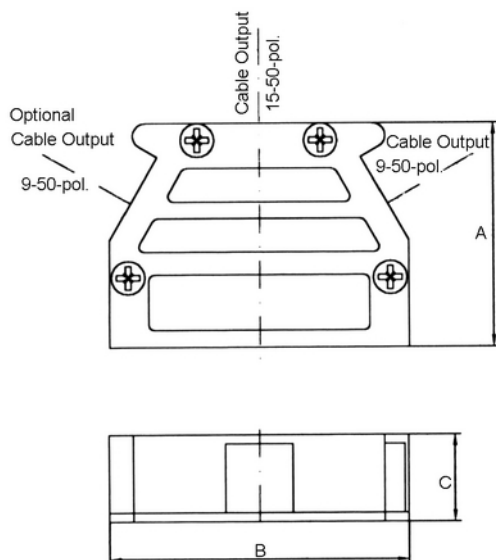

### Inhalt / Contents

1 Gehäuseschale, 1 Gehäusedeckel, 4 Gehäuseschrauben,

1 Zugentlastung, 2 Montageschrauben, 2 Schrauben zur

Steckermontage

*1 housing shell, 1 housing cover, 4 housing screws,*

*1 strain relief, 2 mounting screws, 2 screws for connector.*

Size	A	B	C	max. Cable Dia.	Size HD
09	41,00	31,00	14,80	8,50	15
15	41,00	39,00	14,80	8,50	26
25	41,00	53,00	14,80	11,00	44
37	41,00	69,50	14,80	11,00	62
50	41,00	67,00	17,60	12,00	78

Series

**309**

Size\*