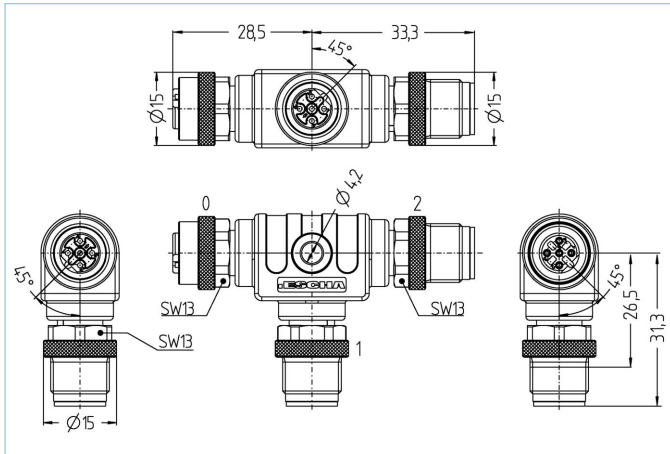

T-Verteiler, PROFIBUS, M12x1, geschirmt

Produktinformationen

Artikelbezeichnung	PB-T-WAKSW5-WASSW5-WASSW5
Artikel-Nr.	8057719
Zolltarif-Nr.	85366990
EAN	4047106141615

	Ausgang 0	Ausgang 1	Ausgang 2
Ausgang	Kupplung, M12x1	Stecker, M12x1	Stecker, M12x1
Material Kontakte	Metall, CuZn, vergoldet	Metall, CuZn, vergoldet	Metall, CuZn, vergoldet
Material Kontaktträger	Kunststoff, TPU, VT	Kunststoff, TPU, VT	Kunststoff, TPU, VT
Material Überwurf	Metall, CuZn, vernickelt	Metall, CuZn, vernickelt	Metall, CuZn, vernickelt
Bemessungsspannung	60V	60V	60V
Codierung	B	B	B
Polzahl	5	5	5
Strombelastbarkeit pro Pin (bei 40°C)	0,4A	0,4A	0,4A

Isolationswiderstand	≥10 ⁹ Ω
Umgebungstemperatur	-30°C...+90°C
Material Griffkörper	Kunststoff, TPU, BK
Material Dichtung (Kupplung)	FPM/FKM
Schirmung	Ja, 360°
Mechanische Lebensdauer	>100 Steckzyklen
Normen	IEC 61076-2-101
Schutzart (montiert)	IP65, IP67, IP68
Verschmutzungsgrad	3