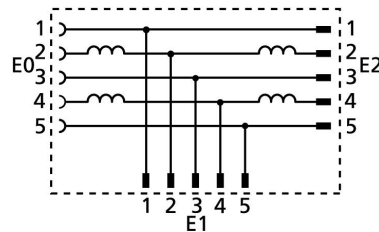

T-Verteiler, PROFIBUS, M12x1, geschirmt

Produktinformationen

Artikelbezeichnung	PB-T-WAKSW5-WASSW5-WASSW5
Artikel-Nr.	8057719
Zolltarif-Nr.	85366990
EAN	4047106141615

	Ausgang 0	Ausgang 1	Ausgang 2
Ausgang	Kupplung, M12x1	Stecker, M12x1	Stecker, M12x1
Material Kontakte	Metall, CuZn, vergoldet	Metall, CuZn, vergoldet	Metall, CuZn, vergoldet
Material Kontaktträger	Kunststoff, TPU, VT	Kunststoff, TPU, VT	Kunststoff, TPU, VT
Material Überwurf	Metall, CuZn, vernickelt	Metall, CuZn, vernickelt	Metall, CuZn, vernickelt
Bemessungsspannung	60V	60V	60V
Codierung	B	B	B
Polzahl	5	5	5
Strombelastbarkeit pro Pin (bei 40°C)	0,4A	0,4A	0,4A

Isolationswiderstand	≥10 ⁹ Ω
Umgebungstemperatur	-30°C...+90°C
Material Griffkörper	Kunststoff, TPU, BK
Material Dichtung (Kupplung)	FPM/FKM
Schirmung	Ja, 360°
Mechanische Lebensdauer	>100 Steckzyklen
Normen	IEC 61076-2-101
Schutzart (montiert)	IP65, IP67, IP68
Verschmutzungsgrad	3