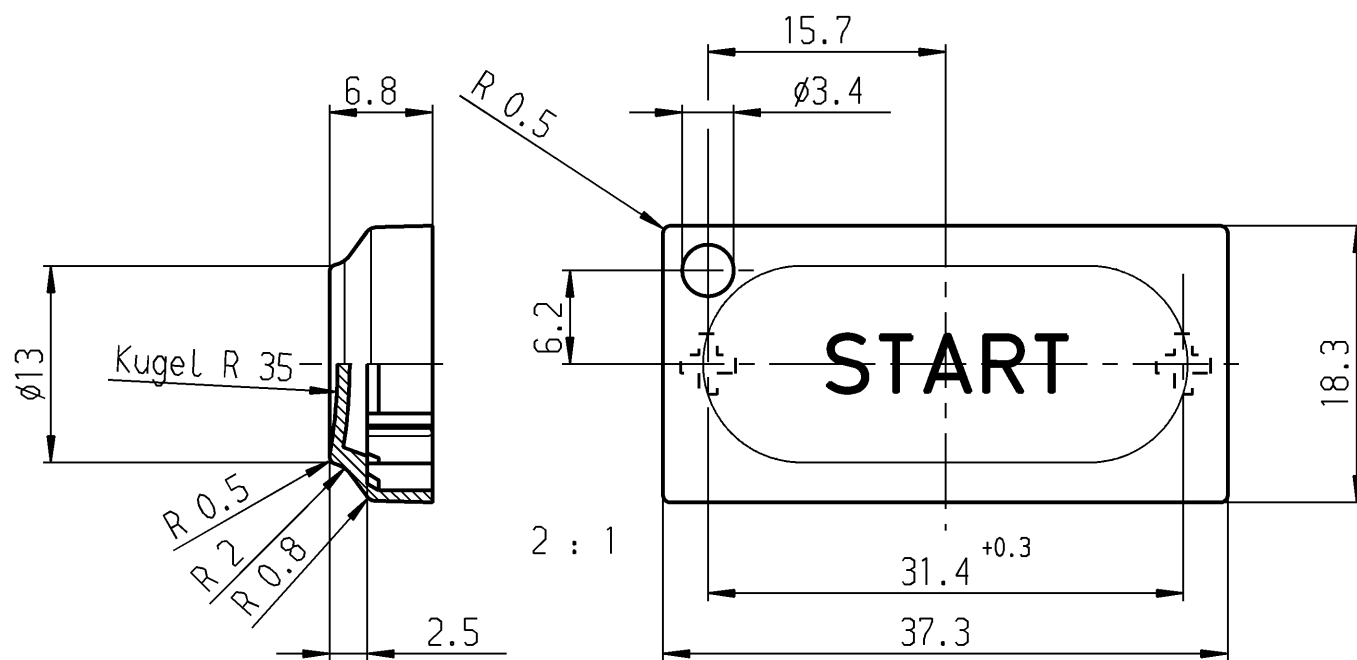

Produkt-Nr.:										
844 ... End-Nr.	500									
Produkt-Nr.:										
844 ... End-Nr.										
Produkt-Nr.:										
844 ... End-Nr.										
Produkt-Nr.:										
844 ... End-Nr.										
Produkt-Nr.:										
844 ... End-Nr.										
Produkt-Nr.:										
844 ... End-Nr.										
Produkt-Nr.:										
844 ... End-Nr.										
Produkt-Nr.:										
844 ... End-Nr.										
Produkt-Nr.:										
844 ... End-Nr.										
Produkt-Nr.:										
844 ... End-Nr.										
Produkt-Nr.:										
844 ... End-Nr.										

Schutzvermerk
nach DIN 34 beachten
COPYRIGHT RESERVED

Allgemeintoleranzen/UNTOLERANCED DIMENSIONS				PROJECTION		Pause COPY	Blatt SHEET	Zechn./DRAWING NO.	
Für Längen und Radien FOR LENGTHS AND RADII.	Abmaße in mm Für Nennmaßbereich in mm ALL DIMENSIONS ARE IN MILLIMETRES					0 10 20 30 mm	Original DIN A3	Maßstab SCALE 1:1	K 844.500.011
	bis/UP TO	über/OVER	über/OVER						
	6	6 bis/UP TO 30	30						
±	0.2	0.3	0.3	d	28460	31.10.00	Mut	i	
c	22380	18.08.93	ws	h					
b	21665	04.08.92	ws	g					
a	20990	08.08.91	ws	f					
				e					
Ausg. ISSUE	Änderung REVISION	gez. DRAWN BY		Ausg. ISSUE	Änderung REVISION	gez. DRAWN BY			
Ersatz für/REPLACEMENT OF							MARQUARDT Marquardt GmbH, D-78604 Rietheim-Weiheim		