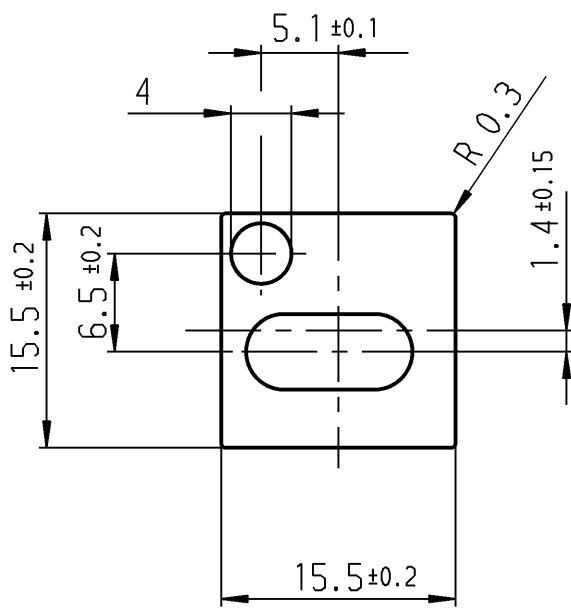

bei Änderung beachte F.Z.

----- Oberfläche hochglänzend

für Baureihe 6425. und 6431.

red	rot	827 020 071
grey	grau	827 020 031
dark-grey	dunkelgrau	827 020 021
black	schwarz	827 020 011
Color	Farbe	Produkt-Nr.

Schutzvermerk
nach DIN 34 beachten
COPYRIGHT RESERVED

Allgemeintoleranzen/UNTOLERANCED DIMENSIONS					PROJECTION		Pause COPY		Blatt SHEET		Zeichn./DRAWING NO.			
Für Längen und Radien FOR LENGTHS AND RADII.	Abmaße in mm Für Nennmaßbereich in mm ALL DIMENSIONS ARE IN MILLIMETRES						0	10	20	30 mm	Original DIN A4	Maßstab SCALE 2:1	K	827.020.011
	bis/UP TO	über/OVER		über/OVER										
	6	6 bis/UP TO 30		30										
±	0.2	0.4												
d	21776	21.09.92	ws	i								Key button Tastenkнопf		
c	20504	03.12.90	ws	h										
b	20431	30.10.90	ws	g										
a	20306	31.08.90	ws	f										
II	19101	21.12.88	ws	e	28460	25.10.00	Mut							
Ausg. ISSUE	Änderung REVISION		gez. DRAWN BY	Ausg. ISSUE	Änderung REVISION		gez. DRAWN BY	Ersatz für/REPLACEMENT OF Zchn.gl.Nr.v.26.01.83		MARQUARDT Marquardt GmbH, D-78604 Rietheim-Weilheim				