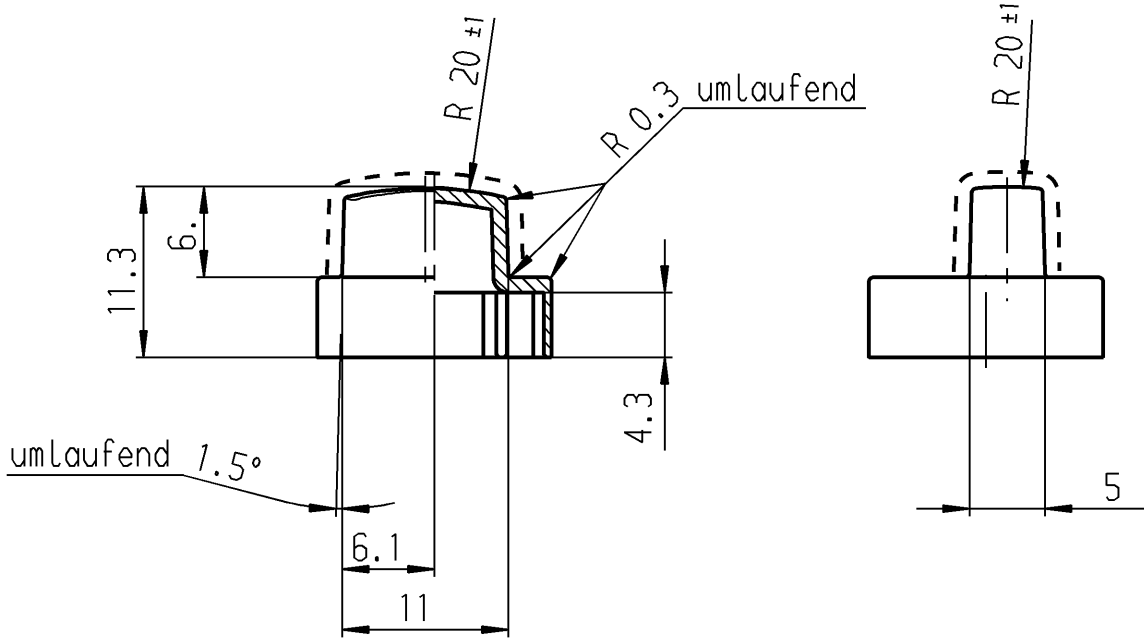

bei Änderung beachte F.Z.

----- Oberfläche hochglänzend

für Baureihe 6425. und 6431.

red	rot	827 020 071
grey	grau	827 020 031
dark-grey	dunkelgrau	827 020 021
black	schwarz	827 020 011
Color	Farbe	Produkt-Nr.

Schutzvermerk
nach DIN 34 beachten
COPYRIGHT RESERVED

Allgemeintoleranzen/UNTOLERANCED DIMENSIONS					PROJECTION		Pause COPY		Blatt SHEET		Zeichn./DRAWING NO.			
Für Längen und Radien FOR LENGTHS AND RADII.	Abmaße in mm Für Nennmaßbereich in mm ALL DIMENSIONS ARE IN MILLIMETRES						0	10	20	30 mm	Original DIN A4	Maßstab SCALE 2:1	K	827.020.011
	bis/UP TO	über/OVER		über/OVER										
	6	6 bis/UP TO 30		30										
±	0.2	0.4												
d	21776	21.09.92	ws	i								Key button Tastenkнопf		
c	20504	03.12.90	ws	h										
b	20431	30.10.90	ws	g										
a	20306	31.08.90	ws	f										
II	19101	21.12.88	ws	e	28460	25.10.00	Mut							
Ausg. ISSUE	Änderung REVISION		gez. DRAWN BY	Ausg. ISSUE	Änderung REVISION		gez. DRAWN BY	Ersatz für/REPLACEMENT OF Zchn.gl.Nr.v.26.01.83		MARQUARDT Marquardt GmbH, D-78604 Rietheim-Weilheim				