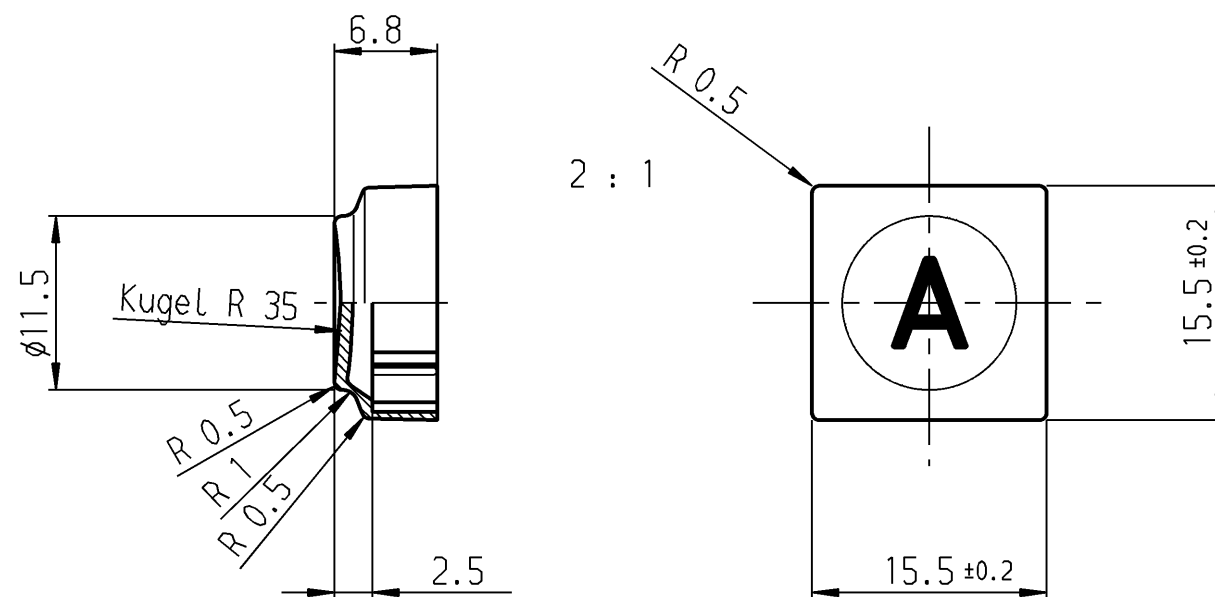

Zeichen entsprechen etwa der Darstellung
Sign correspond nearly to representation

* Anmerkung: Die mit ◀ (ohne Zeichen) und ▶ (mit Zeichen) versehenen Ausführungen entsprechen dem Standardprogramm. Alle nicht so gekennzeichneten Zeichen und Farben sind nur auf Anfrage lieferbar! Bei Bestellung von Tastenknöpfen ohne Zeichen bleibt die End-Nr. entsprechend der Tastenknopffarbe dieselbe.

All versions which are marked ▶ (with out sign) and ◀ (with sign) are according to our standard program. All symbols and colours which are not marked in that way are available on request only! In case there are ordered buttons without symbol, the last 3 digits of the number remain unchanged which is in accordance with the number of the button's colour.

For system 6425.
für Baureihe 6425.

bei Änd. beachte F.Z.

green	grün	091
white	weiß	
yellow	gelb	081
white	weiß	
red	rot	071
white	weiß	
beige	beige	061
white	weiß	
brown	braun	041
white	weiß	
grey	grau	031
white	weiß	
darkgrey	dunkelgrau	021
white	weiß	
anthracite	anthrazit	011
white	weiß	
Key button	Tastenknopf	End-Nr.
Sign	Zeichen	

Schutzvermerk
nach DIN 34 beachten
COPYRIGHT RESERVED

Allgemeintoleranzen/UNTOLERANCED DIMENSIONS				PROJECTION		Pause COPY		Blatt SHEET		Zeichn./DRAWING NO.		
Für Längen und Radien FOR LENGTHS AND RADII.		Abmaße in mm Für Nennmaßbereich in mm ALL DIMENSIONS ARE IN MILLIMETRES			☐		Original DIN A3		Maßstab SCALE 1:1		K 826.000.011	
±		bis/UP TO 6	über/OVER 6 bis/UP TO 30		☉		0 10 20 30 mm				Key button Tastenknopf 1x1	
±		0.2	0.4		30							
n	23601	17.10.95	ws	i	22698	09.03.94	ws	gez./DRAWN BY 03.10.88 ws				
m	23507	24.08.95	ws	h	22499	15.10.93	ws	gepr./CHECKED BY Sa				
l	23371	18.05.95	ws	q				Ersatz für/REPLACEMENT OF		MARQUARDT		
k	23303	26.04.95	RS	p	29900	20.06.00	Mut	826 000 011 v.19.03.80		Marquardt GmbH, D-78604 Rietheim-Weiheim		
j	23167	20.01.95	ws	o	29840	19.06.00	Mut					
Ausg. ISSUE	Änderung REVISION	gez. DRAWN BY		Ausg. ISSUE	Änderung REVISION	gez. DRAWN BY